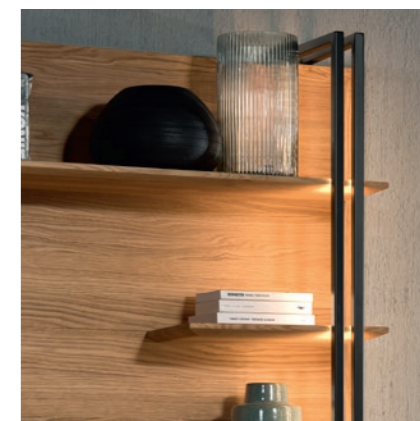

BOSTON

ATLANTA

ORLANDO

FARO

PORTO

KOLEKCJA 2022

Vigo

Dobry projekt mówi sam za siebie: brak popisu, przeciążenia optycznego, a jednocześnie imponujący kształt. Vigo to seria mebli która przekonuje wyrazistymi kształtami, dyskretną elegancją i efektownymi dodatkami. Harmonijne połączenie szrotkowanego litego drewna dębowego i spokojnych metalowych akcentów tworzy zmysłowy ogólny wygląd. Niezależnie od tego, czy są to kredensy, panele czy witryny - tutaj możesz projektować w różnorodny i dyskretny sposób. Specjalne szczegóły, takie jak podświetlana ściana tylna, oraz loftowe dodatki ustawiają ten mebel idealnie na ścianie. Model Vigo to spełnienie marzeń o indywidualnym, stylowym wnętrzu z litego drewna - prostym, wyrazistym z dużą ilością użytecznej przestrzeni do przechowywania.